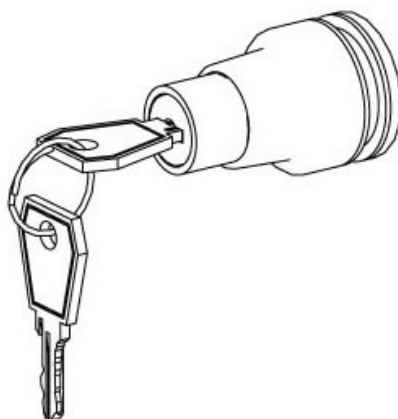

# SERRURE DE VITRINE POUR PORTE COULISSANTE

SOFADI

<https://www.qama.fr/serrure-de-vitrine-pour-porte-coulissante-sofadi-p11229>

Tel : 02 43 13 49 49

Fax : 02 43 30 26 16

[www.qama.fr](http://www.qama.fr)