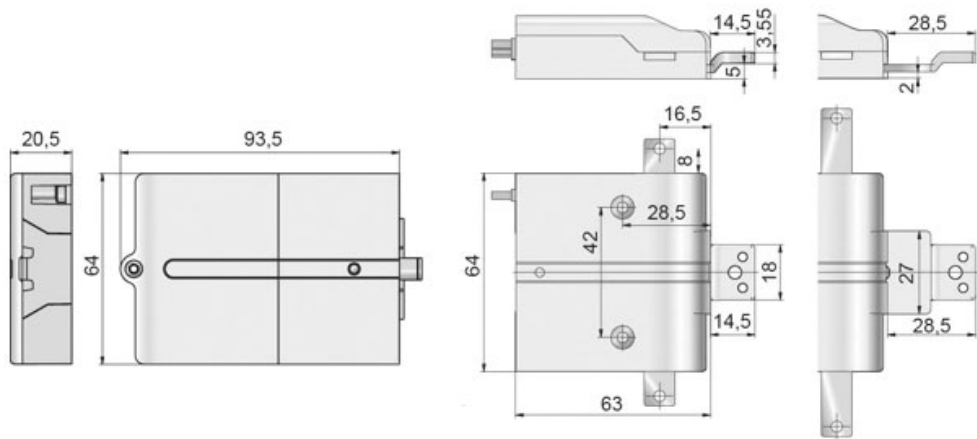

# SERRURE ÉLECTRONIQUE 3 POINTS À CLAVIER

LEHMANN

 LEHMANN®

<https://www.qama.fr/serrure-electronique-3-points-a-clavier-p58265>

Tel : 02 43 13 49 49

Fax : 02 43 30 26 16

[www.qama.fr](http://www.qama.fr)