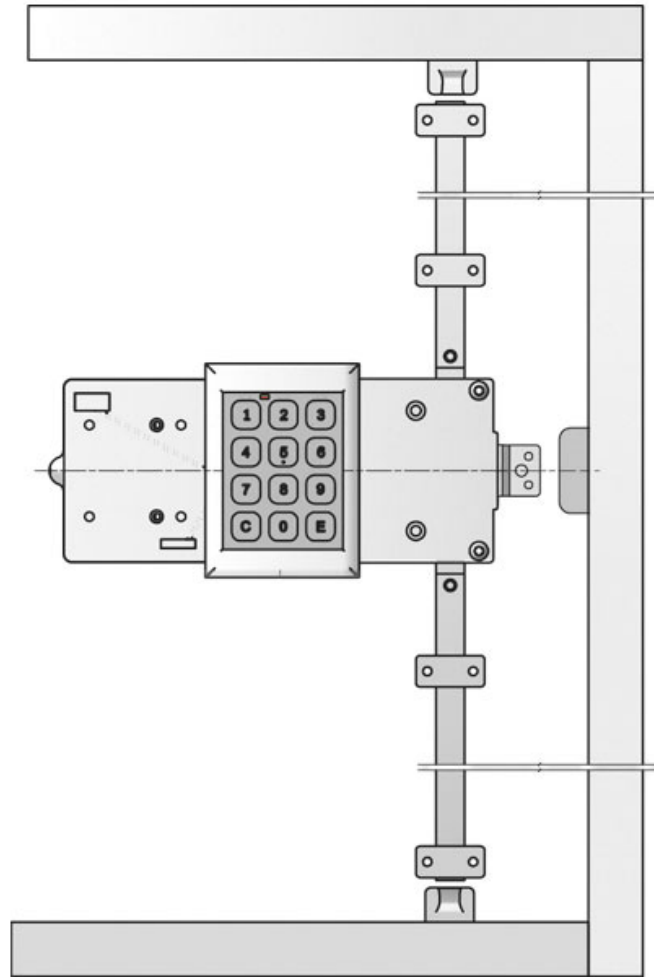

# SERRURE ÉLECTRONIQUE 3 POINTS À CLAVIER

LEHMANN

 LEHMANN®

<https://www.qama.fr/serrure-electronique-3-points-a-clavier-p58265>

Tel : 02 43 13 49 49

Fax : 02 43 30 26 16

[www.qama.fr](http://www.qama.fr)