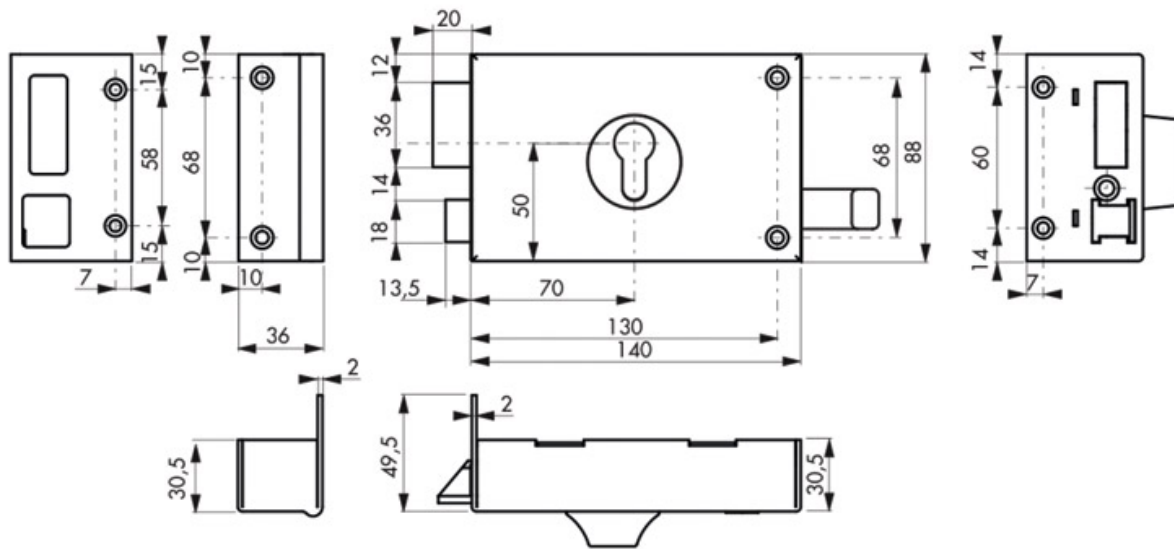

# SERRURE HORIZONTALE À TIRAGE

THIRARD

<https://www.qama.fr/serrure-en-applique-horizontale-pour-cylindre-profile-p60598>

Tel : 02 43 13 49 49

Fax : 02 43 30 26 16

[www.qama.fr](http://www.qama.fr)