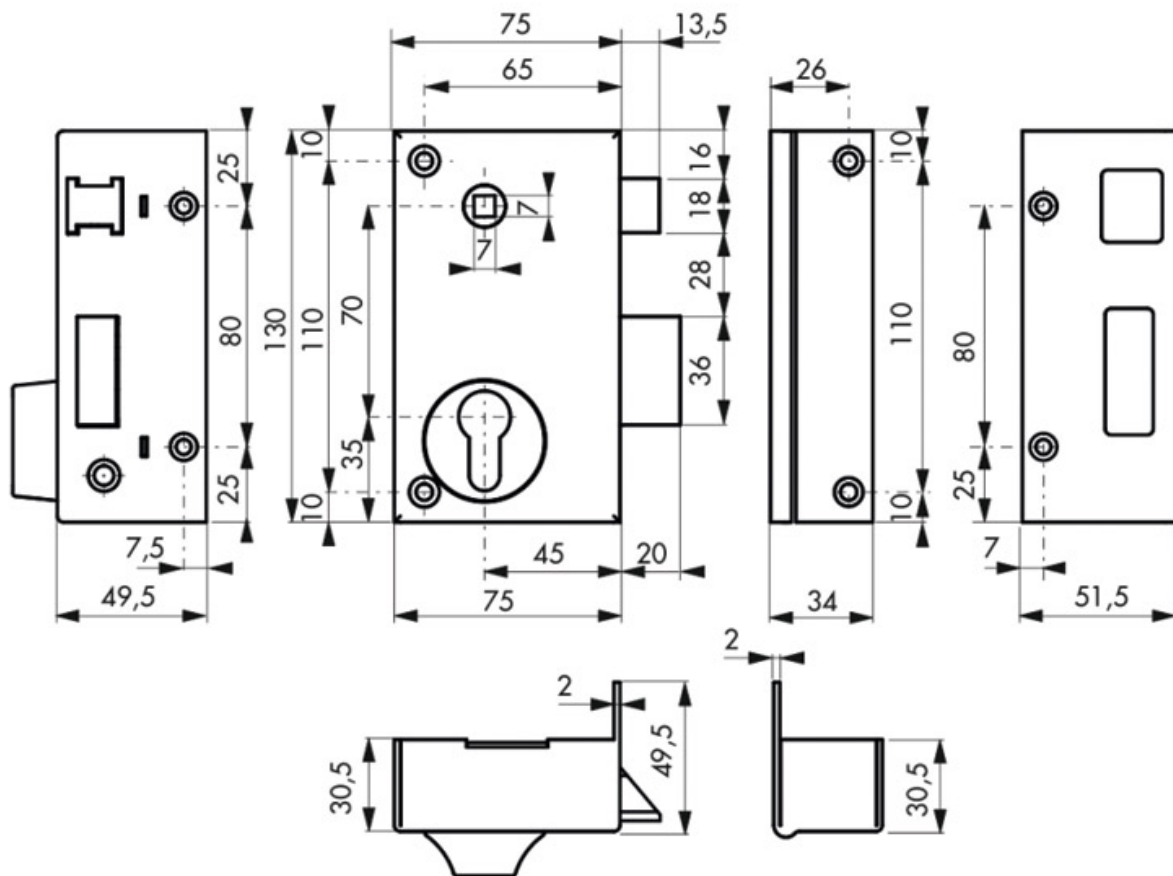

SERRURE VERTICALE À FOUILLOT

THIRARD

<https://www.qama.fr/serrure-en-applique-verticale-pour-cylindre-europeen-a-fouillot-p60760>

Tel : 02 43 13 49 49

Fax : 02 43 30 26 16

www.qama.fr