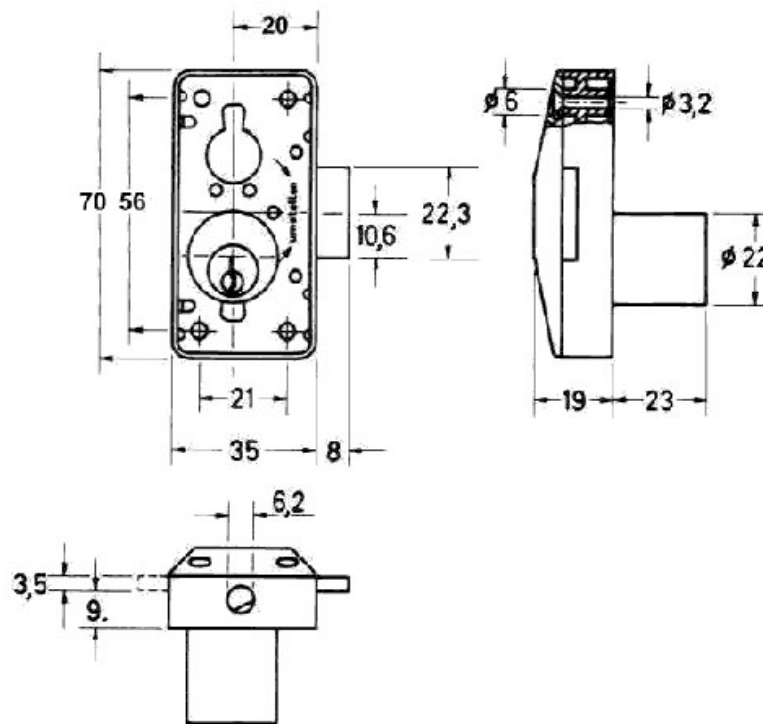

SERRURE ESPAGNOLETTE AVEC CYLINDRE NICKELÉ

JUNIE

<https://www.qama.fr/serrure-espagnolette-avec-cylindre-nickele-p2821>

Tel : 02 43 13 49 49

Fax : 02 43 30 26 16

www.qama.fr