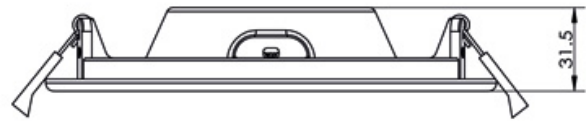

SPOT LED DE PLAFOND FIXE 220V

VOKIL

<https://www.qama.fr/spot-led-de-plafond-fixe-220v-p58999>

Tel : 02 43 13 49 49

Fax : 02 43 30 26 16

www.qama.fr

SPOT LED DE PLAFOND FIXE 220V

VOKIL