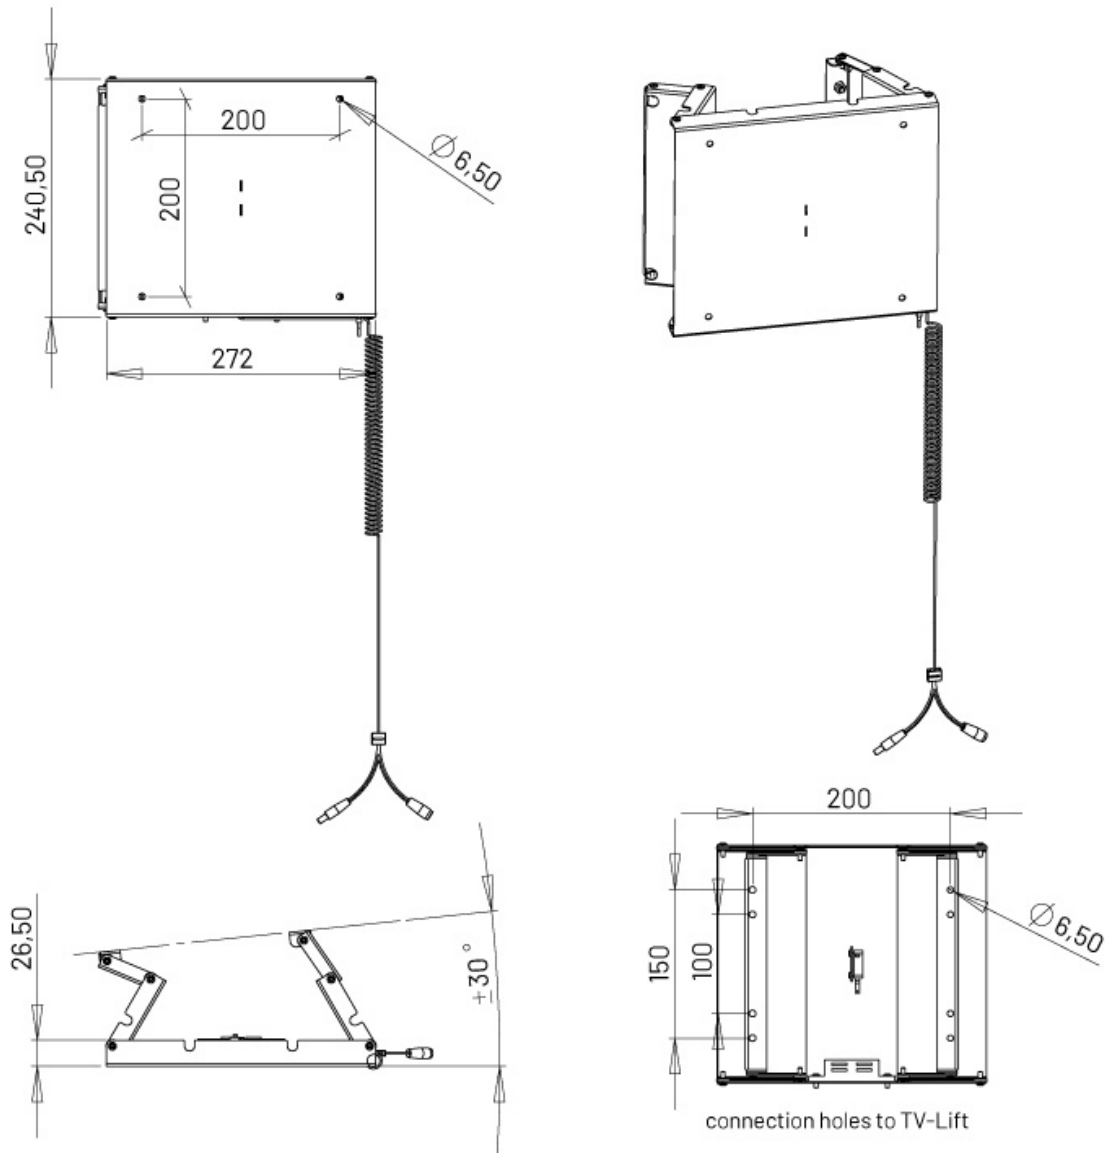

SUPPORT D'ÉCRAN ORIENTABLE MANUEL

ITAR

<https://www.qama.fr/support-d-ecran-orientable-manuel-p64555>

Tel : 02 43 13 49 49

Fax : 02 43 30 26 16

www.qama.fr