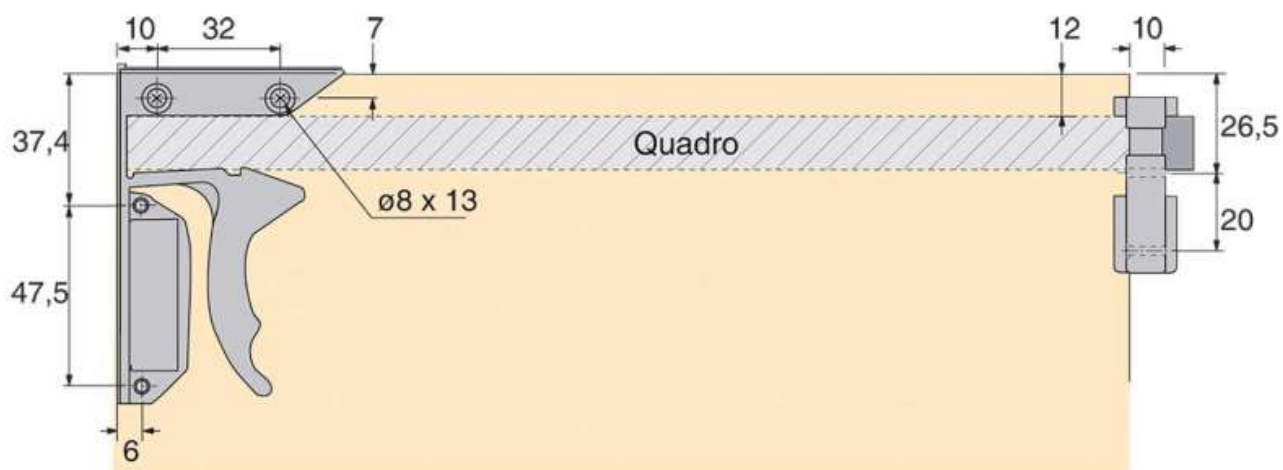

CLIPS D'ENFICHAGE POUR TABLETTE OU TIROIR BOIS FOND AFFLEURANT

HETTICH

<https://www.qama.fr/support-de-raccord-pour-16-19mm-p27102>

Tel : 02 43 13 49 49

Fax : 02 43 30 26 16

www.qama.fr