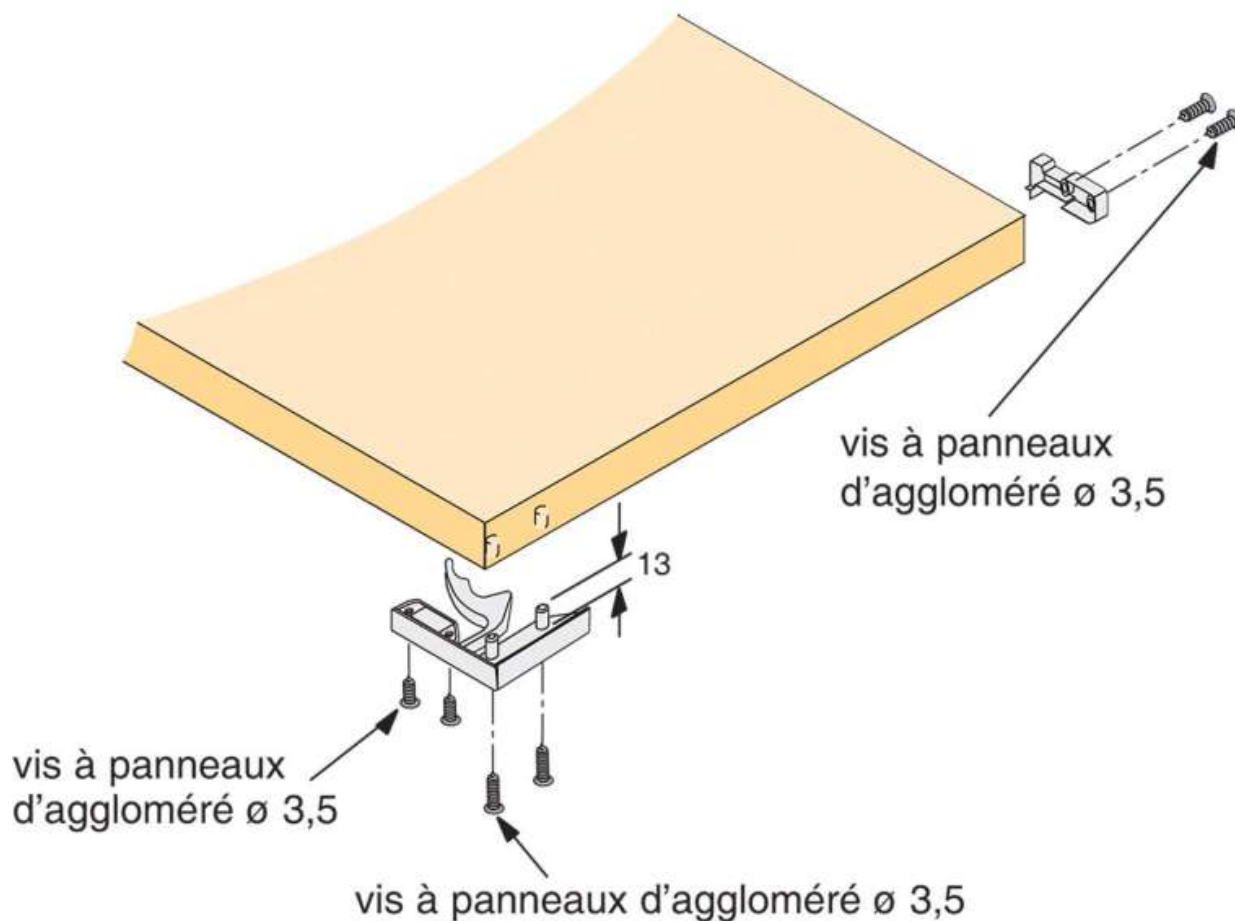

CLIPS D'ENFICHAGE POUR TABLETTE OU TIROIR BOIS FOND AFFLEURANT

HETTICH

<https://www.qama.fr/support-de-raccord-pour-16-19mm-p27102>

Tel : 02 43 13 49 49

Fax : 02 43 30 26 16

www.qama.fr

CLIPS D'ENFICHAGE POUR TABLETTE OU TIROIR BOIS FOND AFFLEURANT