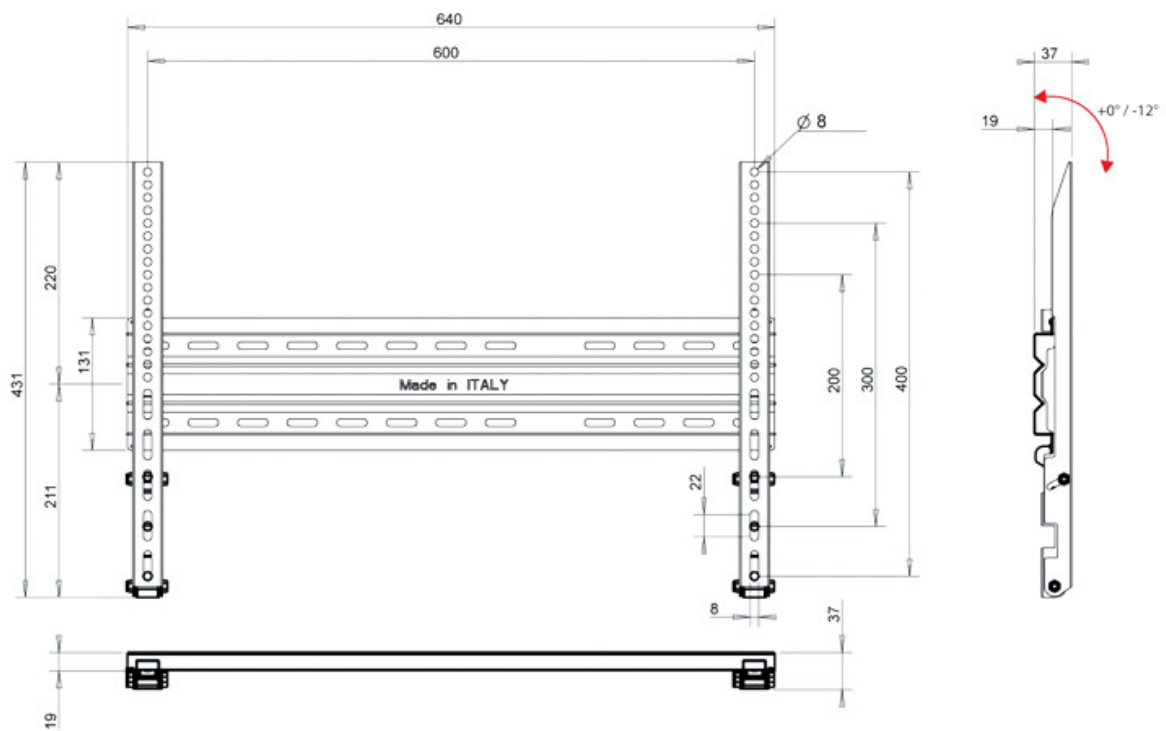

SUPPORT TV INCLINABLE POUR MOYEN ÉCRAN

ITAR

<https://www.qama.fr/support-tv-inclinable-pour-moyen-ecran--p59844>

Tel : 02 43 13 49 49

Fax : 02 43 30 26 16

www.qama.fr