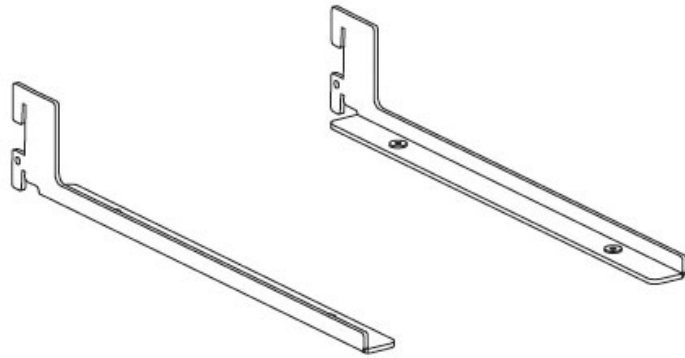

# CONSOLES POUR TABLETTE VERRE SWIFT

SOFADI

<https://www.qama.fr/supports-pour-tablette-verre-p58380>

Tel : 02 43 13 49 49

Fax : 02 43 30 26 16

[www.qama.fr](http://www.qama.fr)