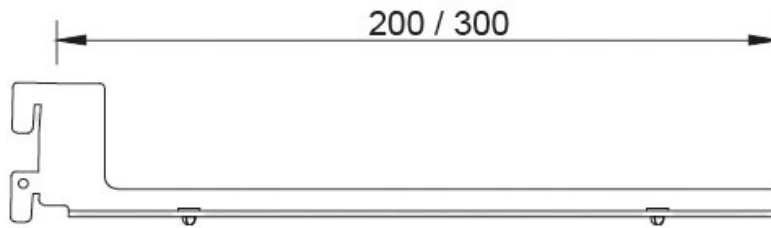

CONSOLES POUR TABLETTE VERRE SWIFT

SOFADI

<https://www.qama.fr/supports-pour-tablette-verre-p58380>

Tel : 02 43 13 49 49

Fax : 02 43 30 26 16

www.qama.fr