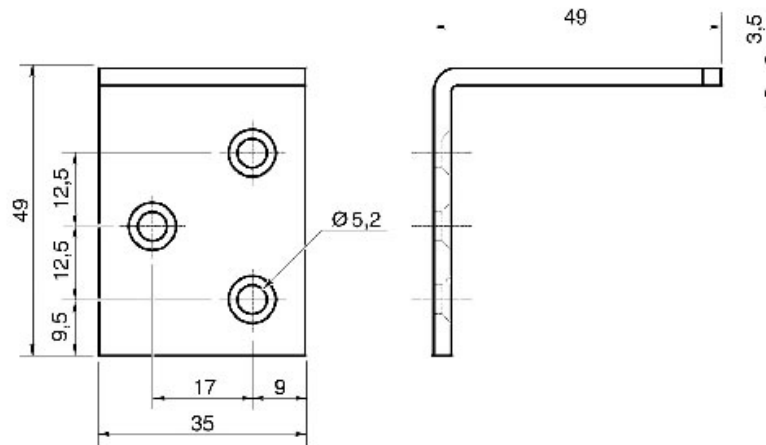

TAQUET DE LIT

SERFA

<https://www.qama.fr/taquet-de-lit-p2476>

Tel : 02 43 13 49 49

Fax : 02 43 30 26 16

www.qama.fr