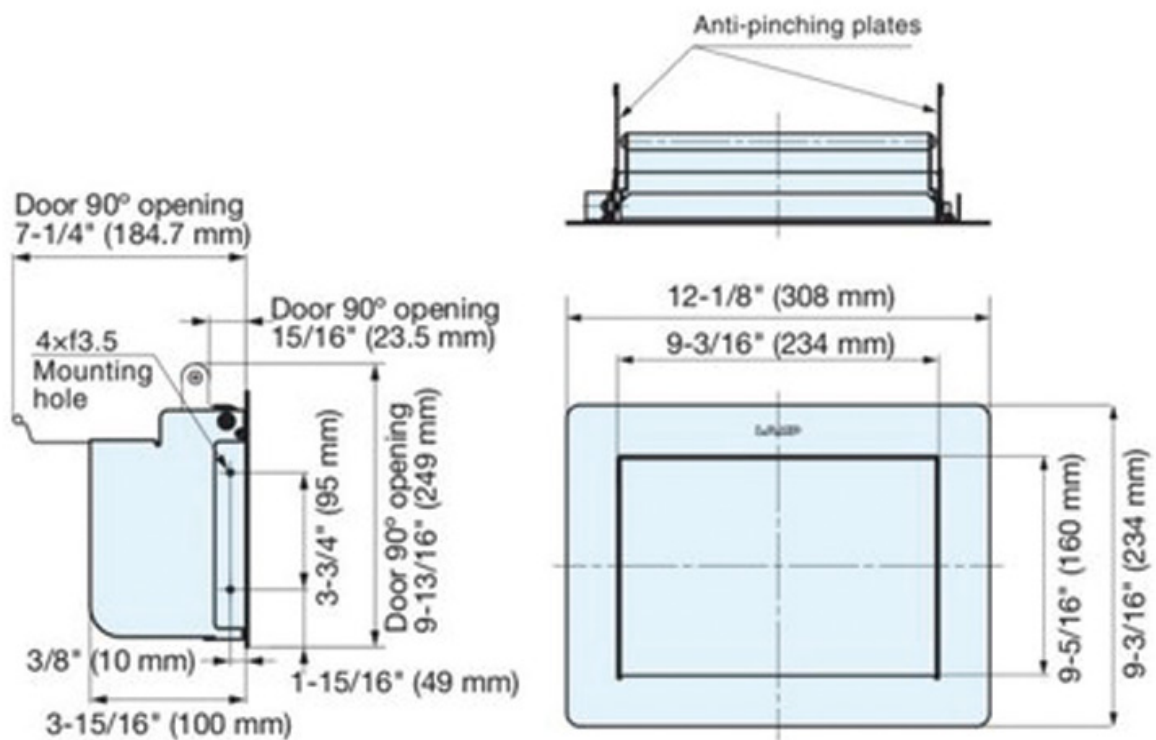

TRAPPE RECTANGLE MULTI-USAGE

SUGATSUNE

<https://www.qama.fr/trappe-rectangle-multi-usage-p59268>

Tel : 02 43 13 49 49

Fax : 02 43 30 26 16

www.qama.fr