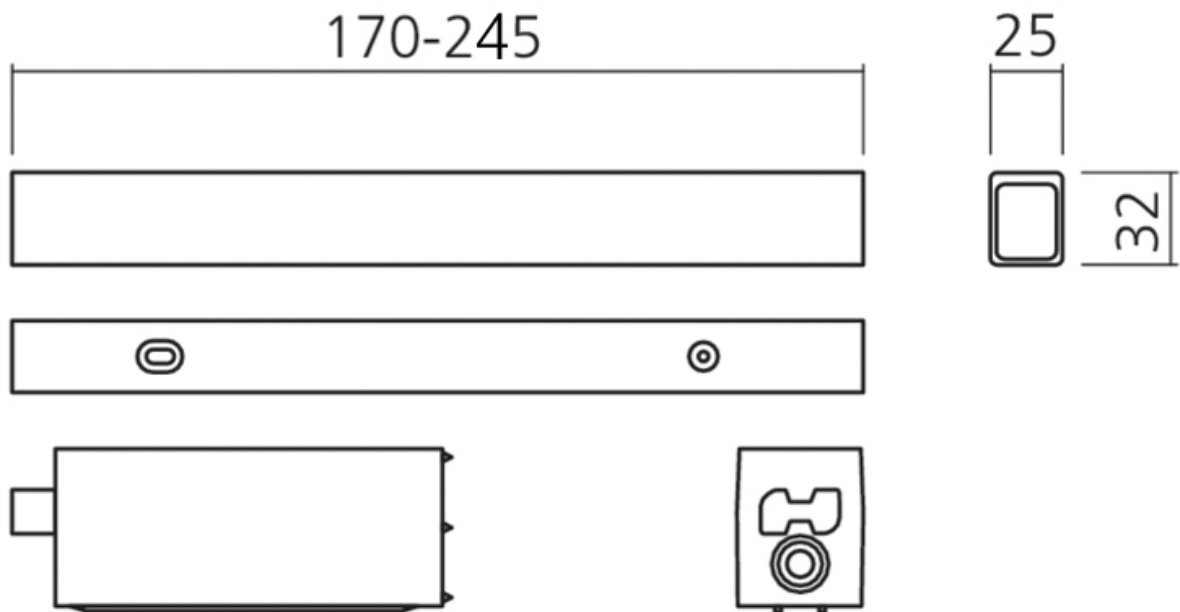

TRAVERSE HORIZONTALE CENTRALE STILIPHOS

VOLPATO

<https://www.qama.fr/traverse-horizontale-centrale-p60349>

Tel : 02 43 13 49 49

Fax : 02 43 30 26 16

www.qama.fr