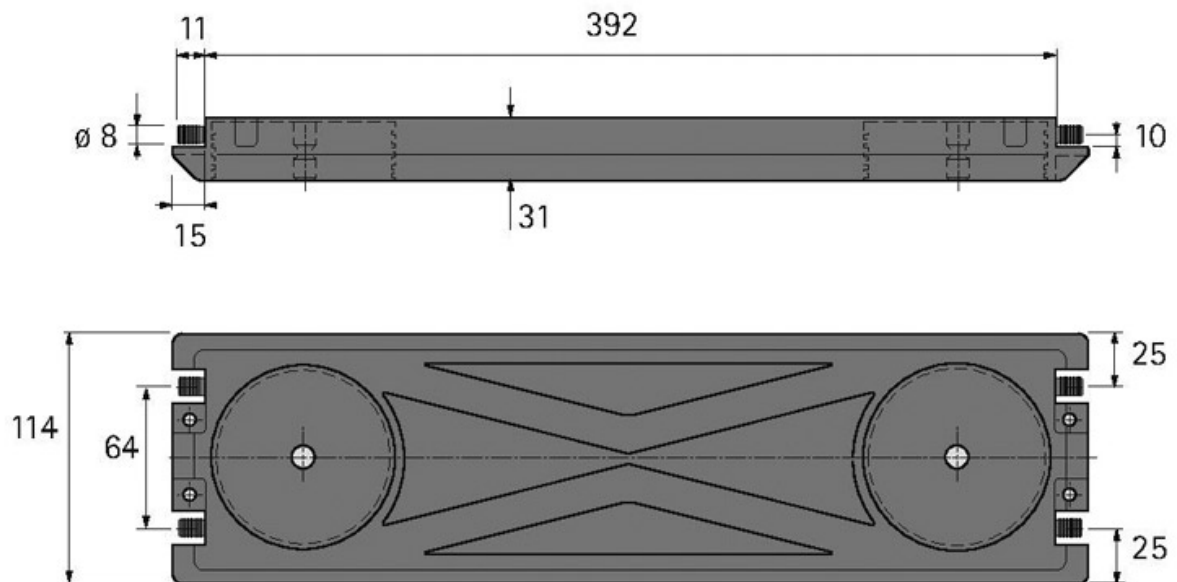

TRAVERSE POUR ROULETTES

HETTICH

<https://www.qama.fr/traverse-pour-roulettes-p64857>

Tel : 02 43 13 49 49

Fax : 02 43 30 26 16

www.qama.fr

TRAVERSE POUR ROULETTES

HETTICH