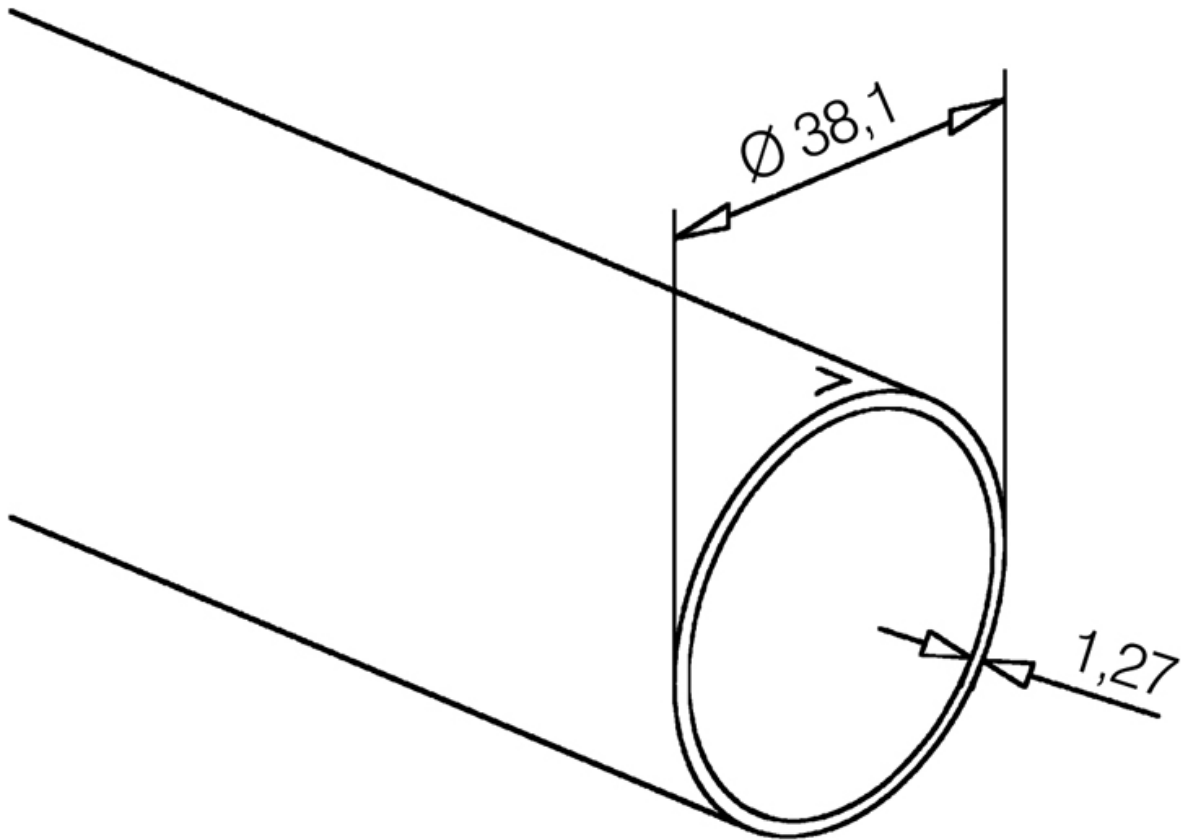

TUBE INOX Ø38,1

MB2

<https://www.qama.fr/tube-inox-diam381-p10436>

Tel : 02 43 13 49 49

Fax : 02 43 30 26 16

www.qama.fr