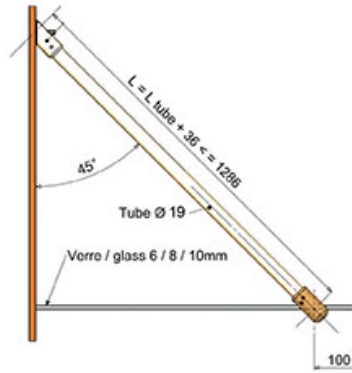

TUBE INOX POUR RAIDISSEUR DE CABINE DE DOUCHE

ADLER

<https://www.qama.fr/tube-inox-et870919--p59574>

Tel : 02 43 13 49 49

Fax : 02 43 30 26 16

www.qama.fr

TUBE INOX POUR RAIDISSEUR DE CABINE DE DOUCHE

ADLER

<https://www.qama.fr/tube-inox-et870919--p59574>

Tel : 02 43 13 49 49

Fax : 02 43 30 26 16

www.qama.fr

TUBE INOX POUR RAIDISSEUR DE CABINE DE DOUCHE

ADLER

<https://www.qama.fr/tube-inox-et870919--p59574>

Tel : 02 43 13 49 49