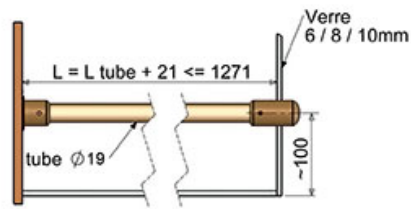

TUBE INOX POUR RAIDISSEUR DE CABINE DE DOUCHE

ADLER

<https://www.qama.fr/tube-inox-et870919--p59574>

Tel : 02 43 13 49 49

Fax : 02 43 30 26 16

www.qama.fr

TUBE INOX POUR RAIDISSEUR DE CABINE DE DOUCHE

ADLER

<https://www.qama.fr/tube-inox-et870919--p59574>

Tel : 02 43 13 49 49

Fax : 02 43 30 26 16

www.qama.fr

TUBE INOX POUR RAIDISSEUR DE CABINE DE DOUCHE

ADLER

<https://www.qama.fr/tube-inox-et870919--p59574>

Tel : 02 43 13 49 49