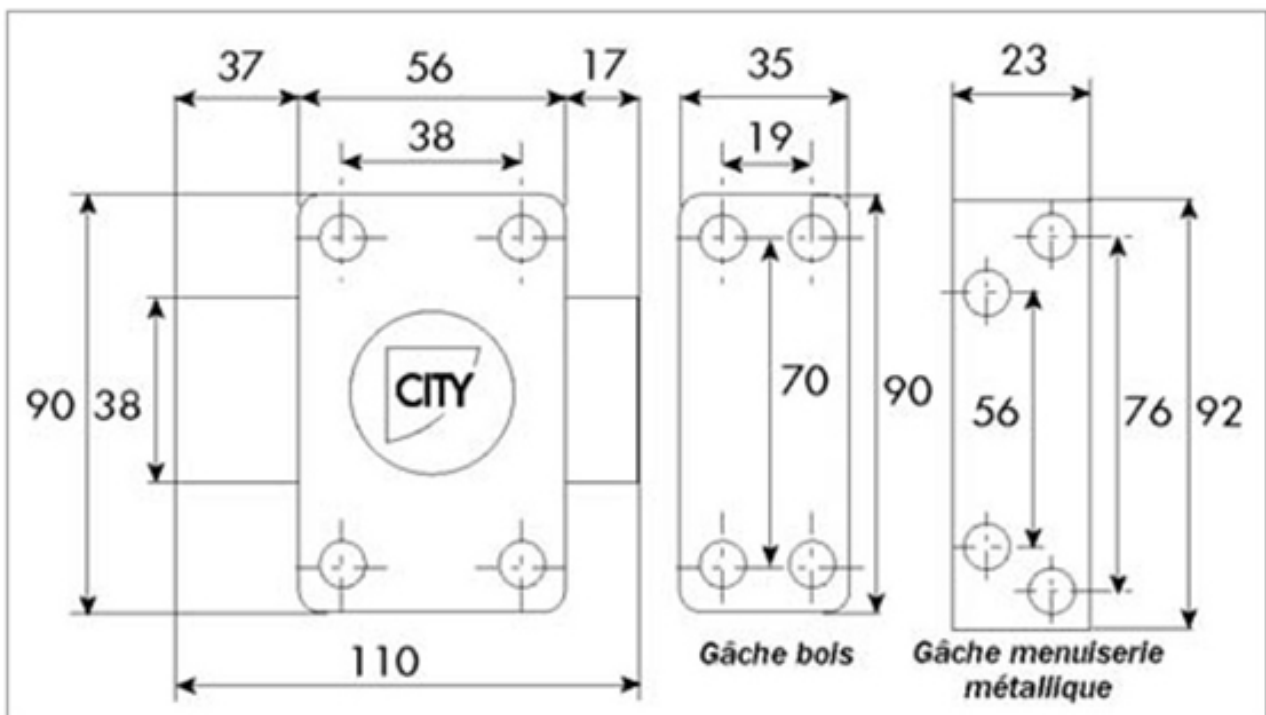

VERROU DE SÛRETÉ CITY À BOUTON ET CYLINDRE

LEVASSEUR

LEVASSEUR.

<https://www.qama.fr/verrou-city-25-p9902>

Tel : 02 43 13 49 49

Fax : 02 43 30 26 16

www.qama.fr