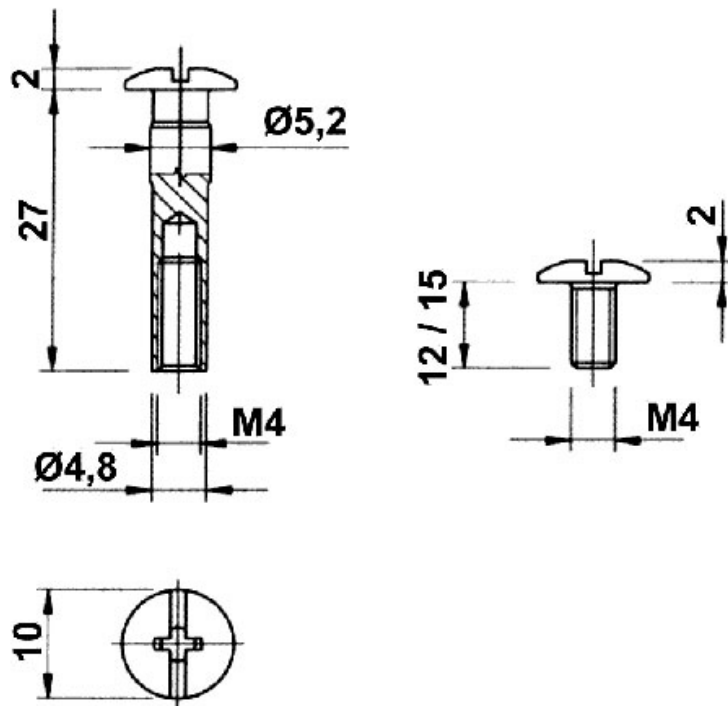

VIS DE JONCTION TÊTE CROIX M4

ITALIANA FERRAMENTA

<https://www.qama.fr/vis-de-jonction-tete-croix-m4-p2579>