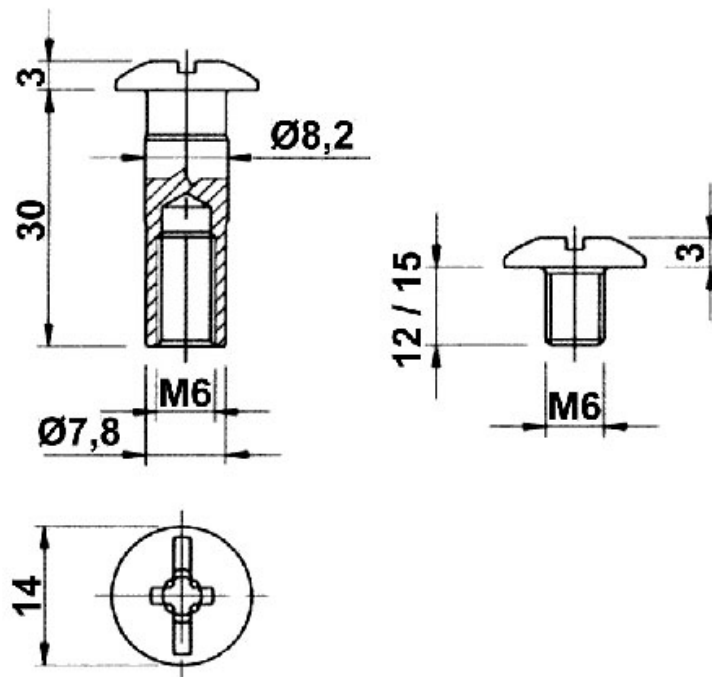

VIS DE JONCTION TÊTE CROIX M6

ITALIANA FERRAMENTA

<https://www.qama.fr/vis-de-jonction-tete-croix-m6-p2578>

Tel : 02 43 13 49 49

Fax : 02 43 30 26 16

www.qama.fr