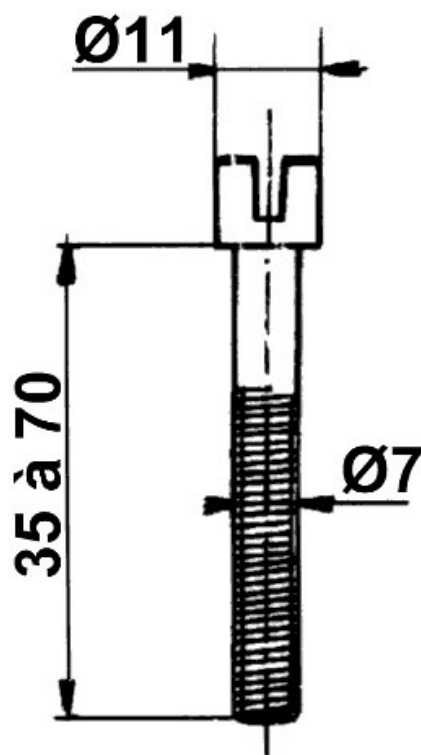

VIS DE LIT TÊTE CROIX

SERFA

<https://www.qama.fr/vis-de-lit-p2600>

Tel : 02 43 13 49 49

Fax : 02 43 30 26 16

www.qama.fr

VIS DE LIT TÊTE CROIX

SERFA

<https://www.qama.fr/vis-de-lit-p2600>

Tel : 02 43 13 49 49

Fax : 02 43 30 26 16

www.qama.fr

VIS DE LIT TÊTE CROIX

SERFA

<https://www.qama.fr/vis-de-lit-p2600>

Tel : 02 43 13 49 49