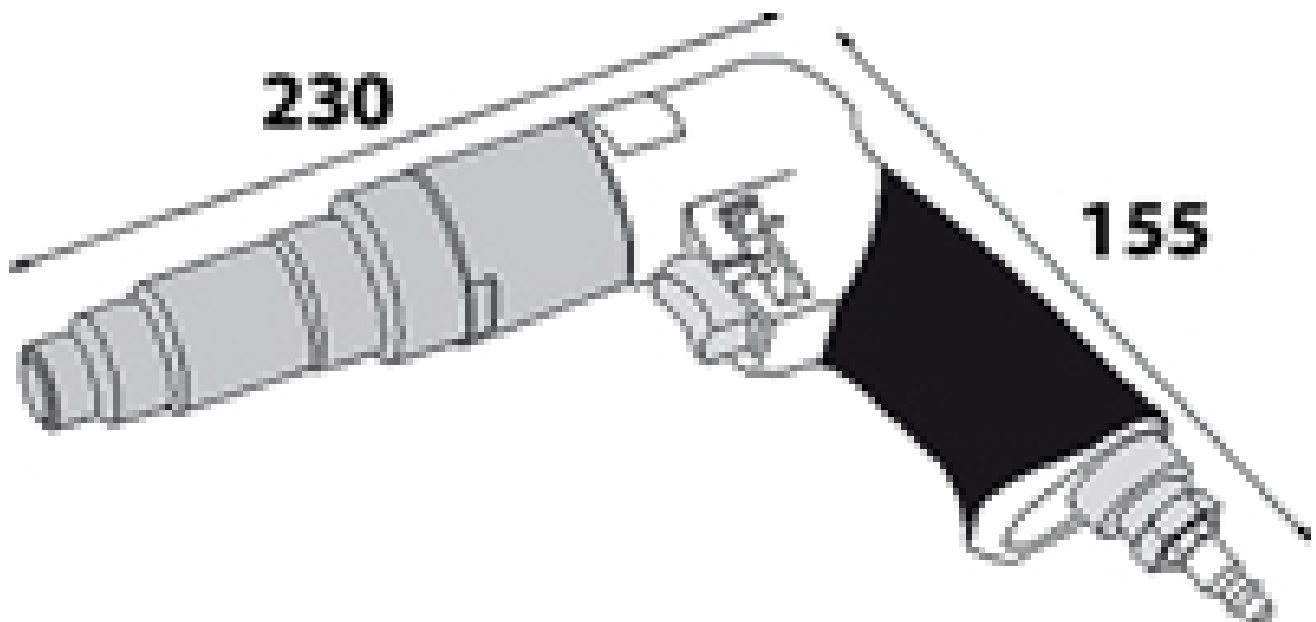

VISSEUSE PNEUMATIQUE

LACME

LACME

<https://www.qama.fr/visseuse-pneumatique-bte343404-p42545>

Tel : 02 43 13 49 49

Fax : 02 43 30 26 16

www.qama.fr